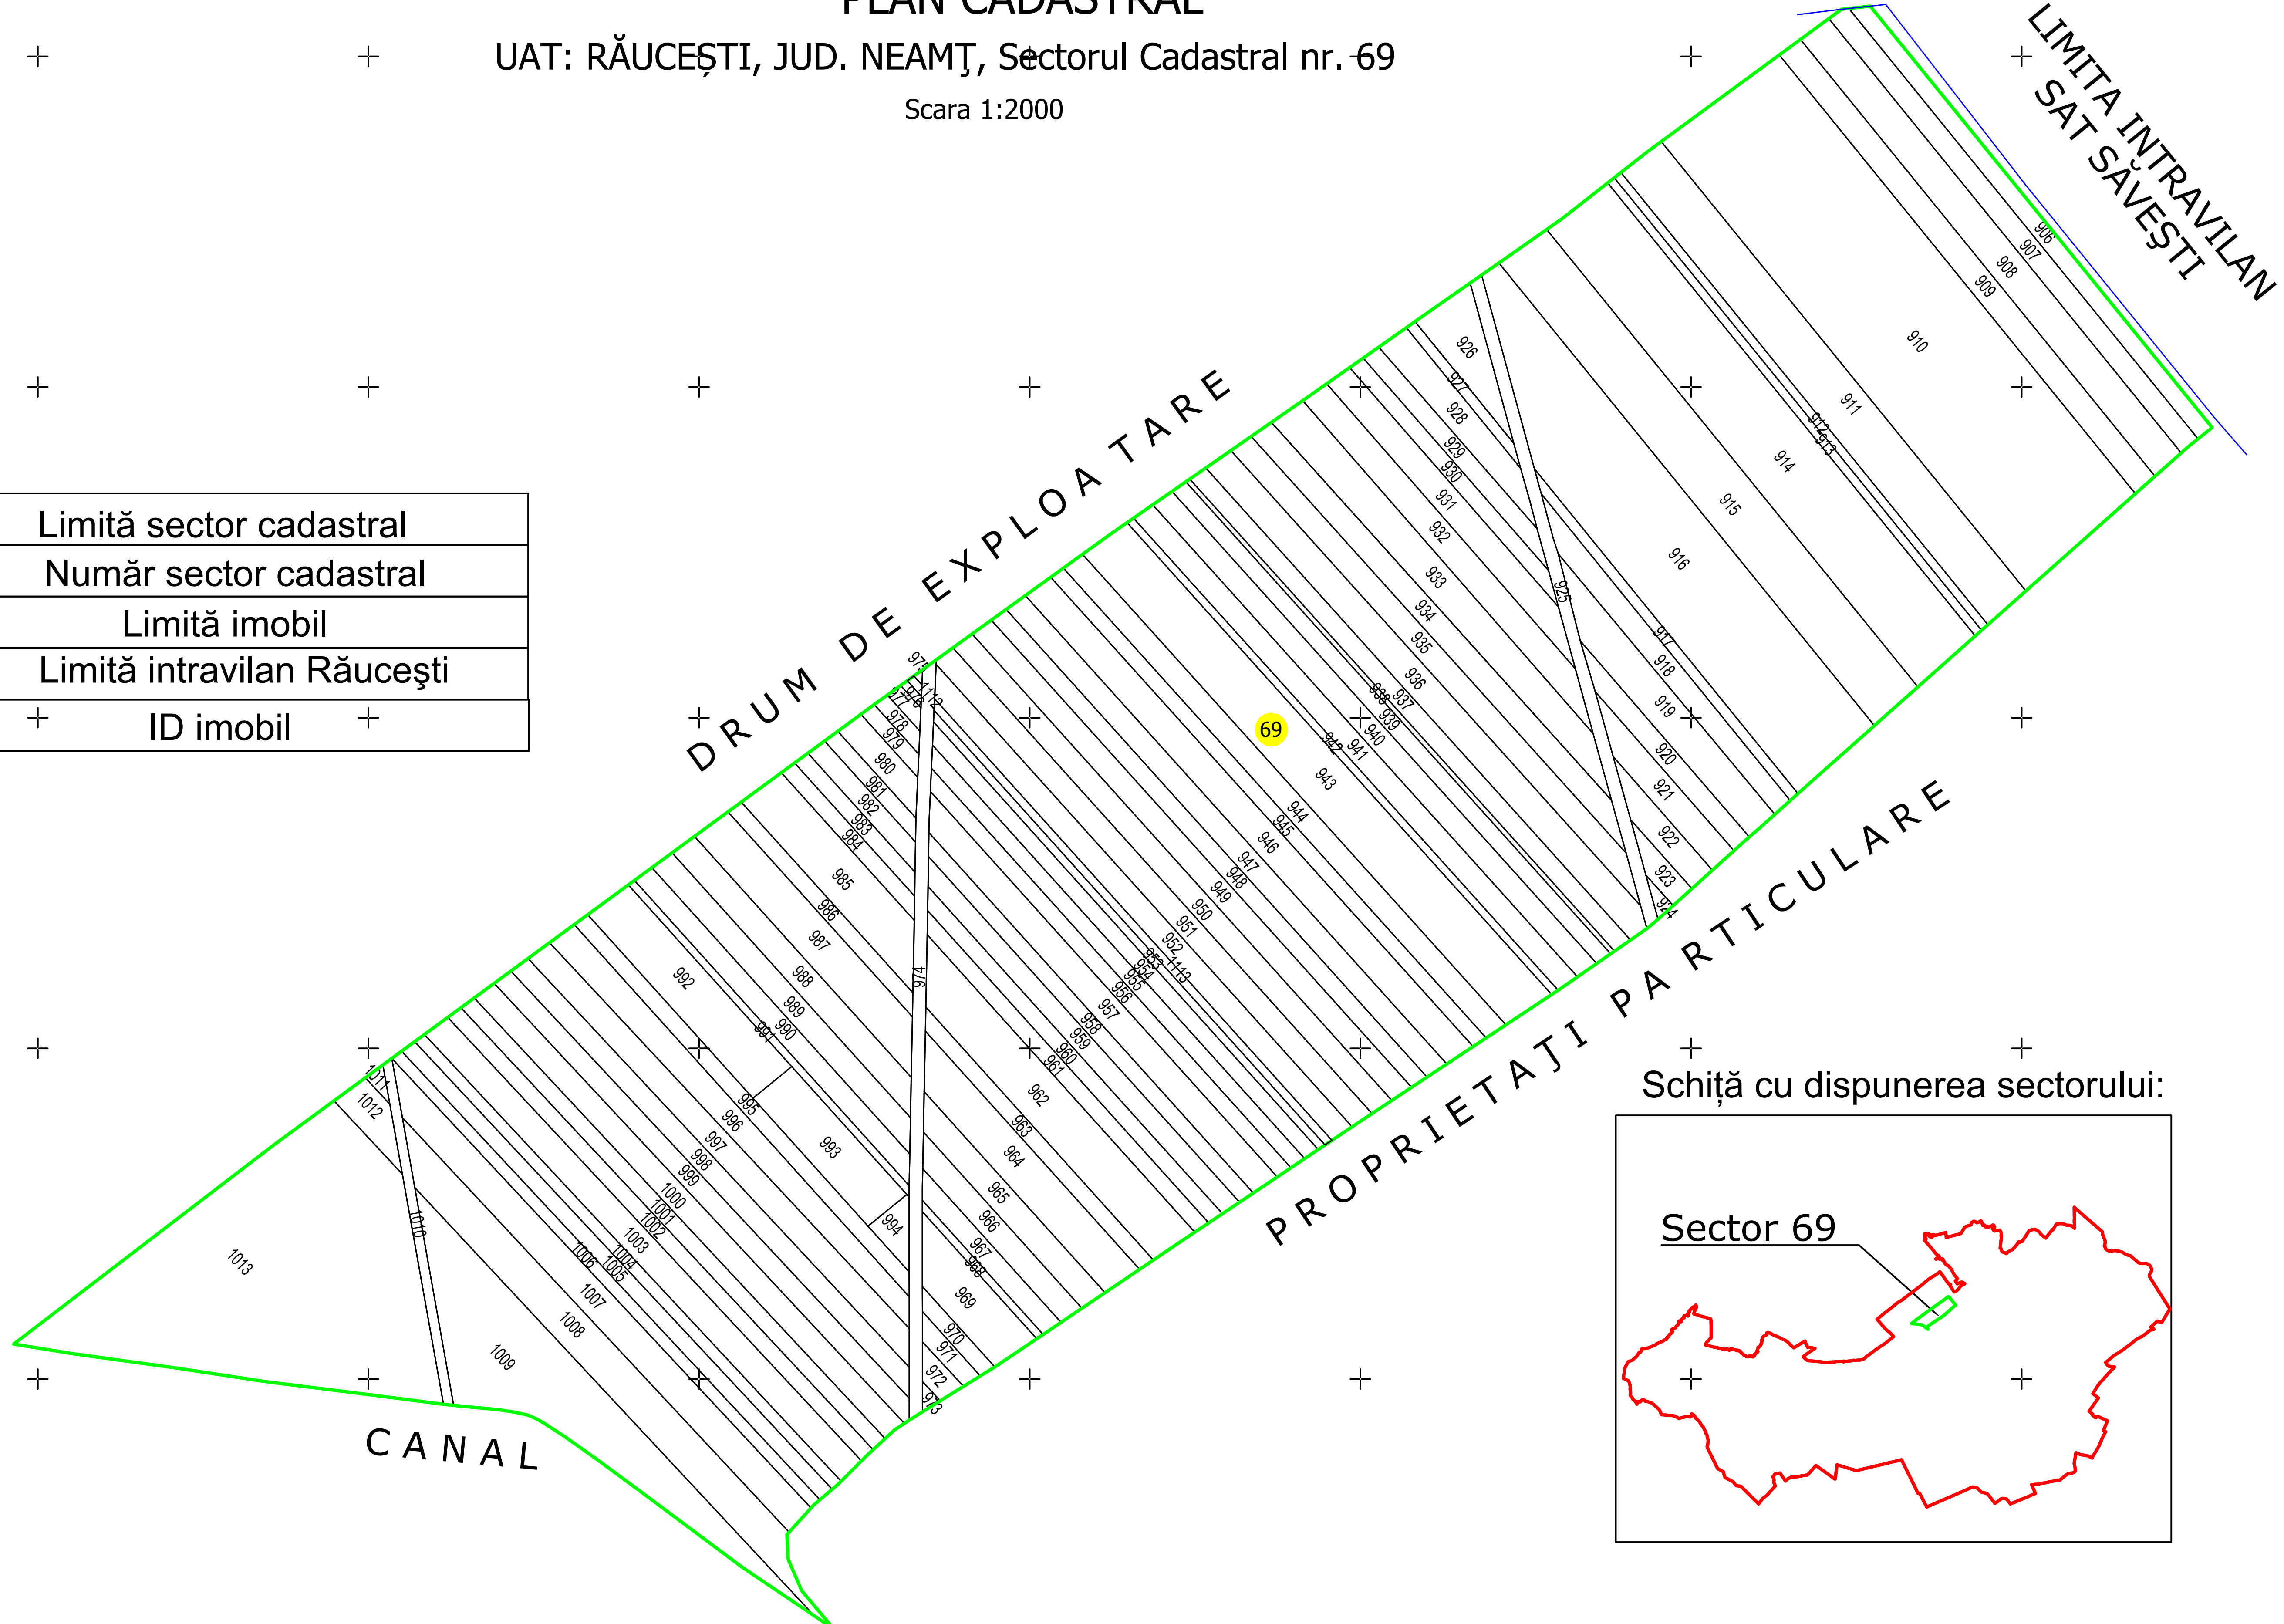

# PLAN CADASTRAL

UAT: RĂUCEȘTI, JUD. NEAMȚ, Sectorul Cadastral nr. 69

Scara 1:2000

### Legenda:

	Limită sector cadastral
	Număr sector cadastral
	Limită imobil
	Limită intravilan Răucești
964	ID imobil

Schiță cu dispunerea sectorului:

<Spre publicare >