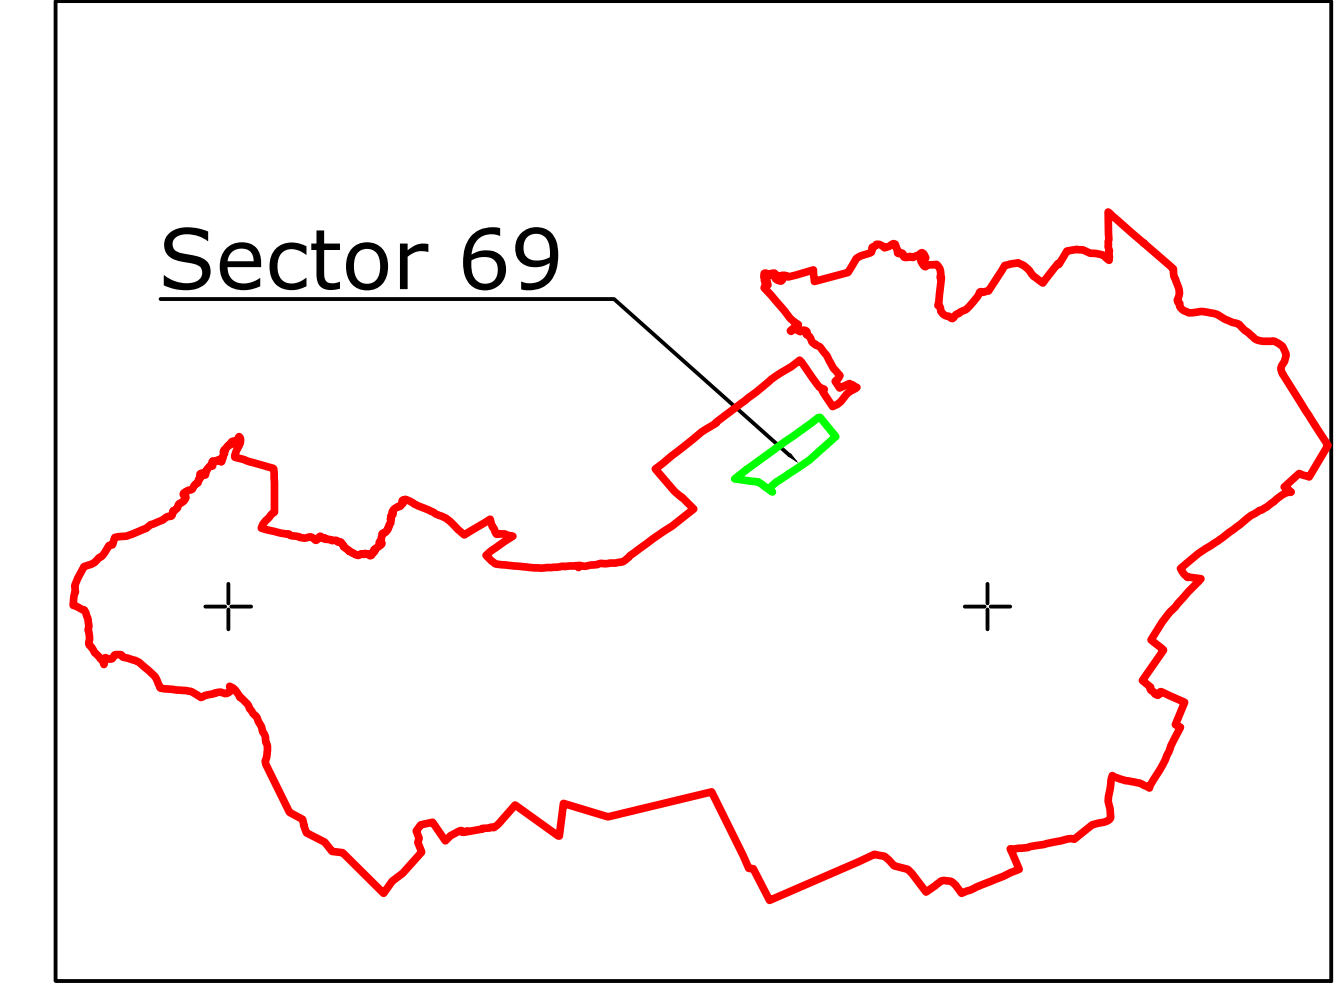

# PLAN CADASTRAL

UAT: RĂUCEȘTI, JUD. NEAMȚ, Sectorul Cadastral nr. 69

Scara 1:2000

### Legenda:

	Limită sector cadastral
	Număr sector cadastral
	Limită imobil
	Limită intravilan Răucești
964	ID imobil

Schiță cu dispunerea sectorului:

<Spre publicare >