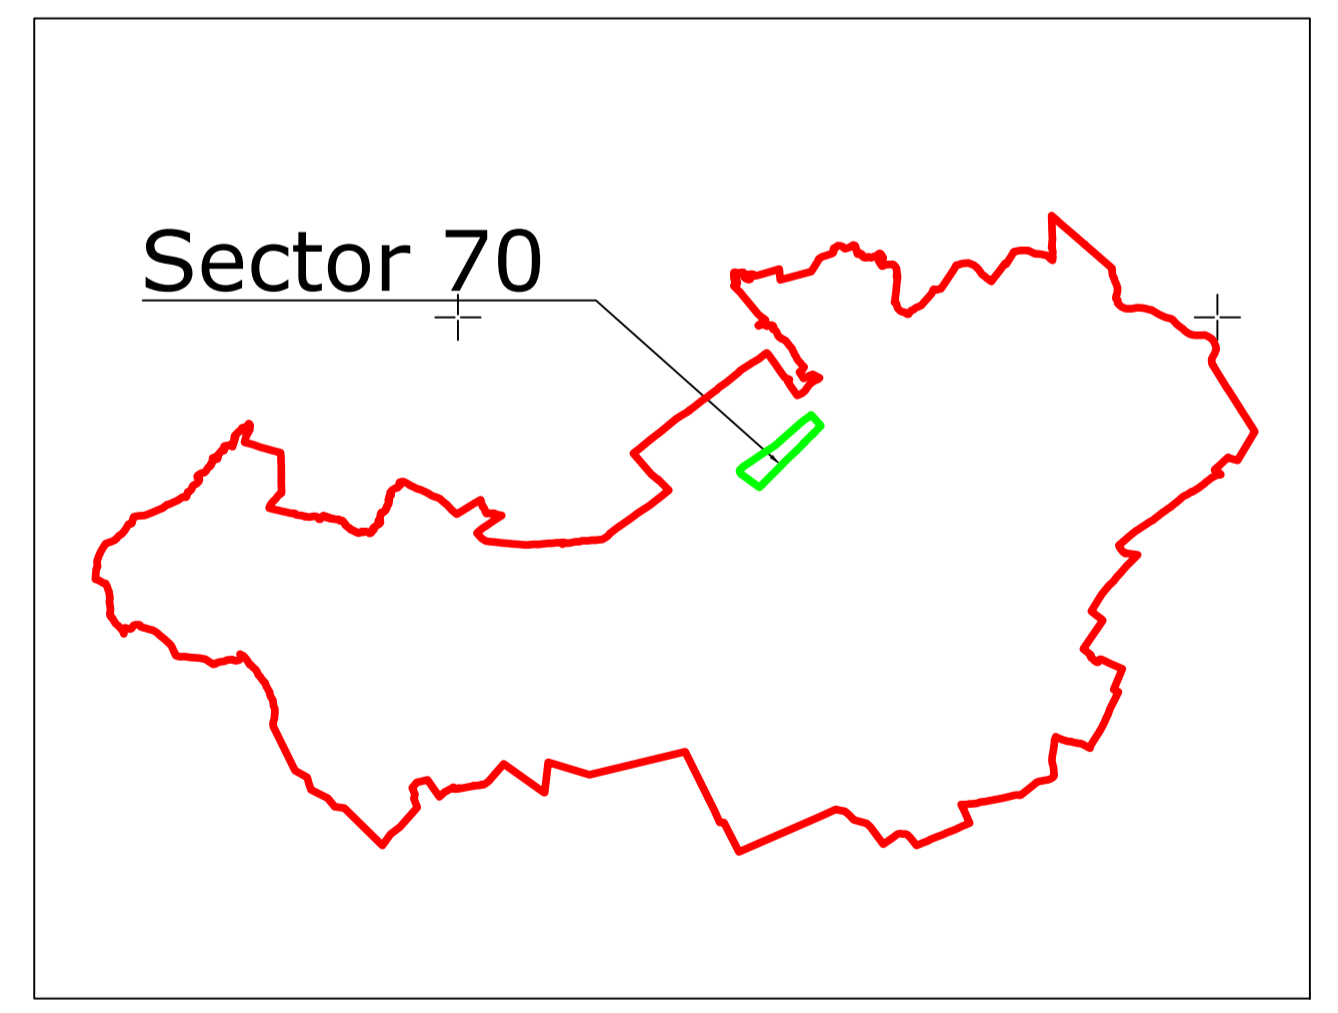

# PLAN CADASTRAL

UAT: RĂUCEȘTI, JUD. NEAMȚ, Sectorul Cadastral nr. 70

Scara 1:2000

## Legenda:

	Limită sector cadastral
	Număr sector cadastral
	Limită imobil
1070	ID imobil
	Limită construcții
C1, C2	Codul construcțiilor
	Limită intravilan sat Săvești

Schiță cu dispunerea sectorului: