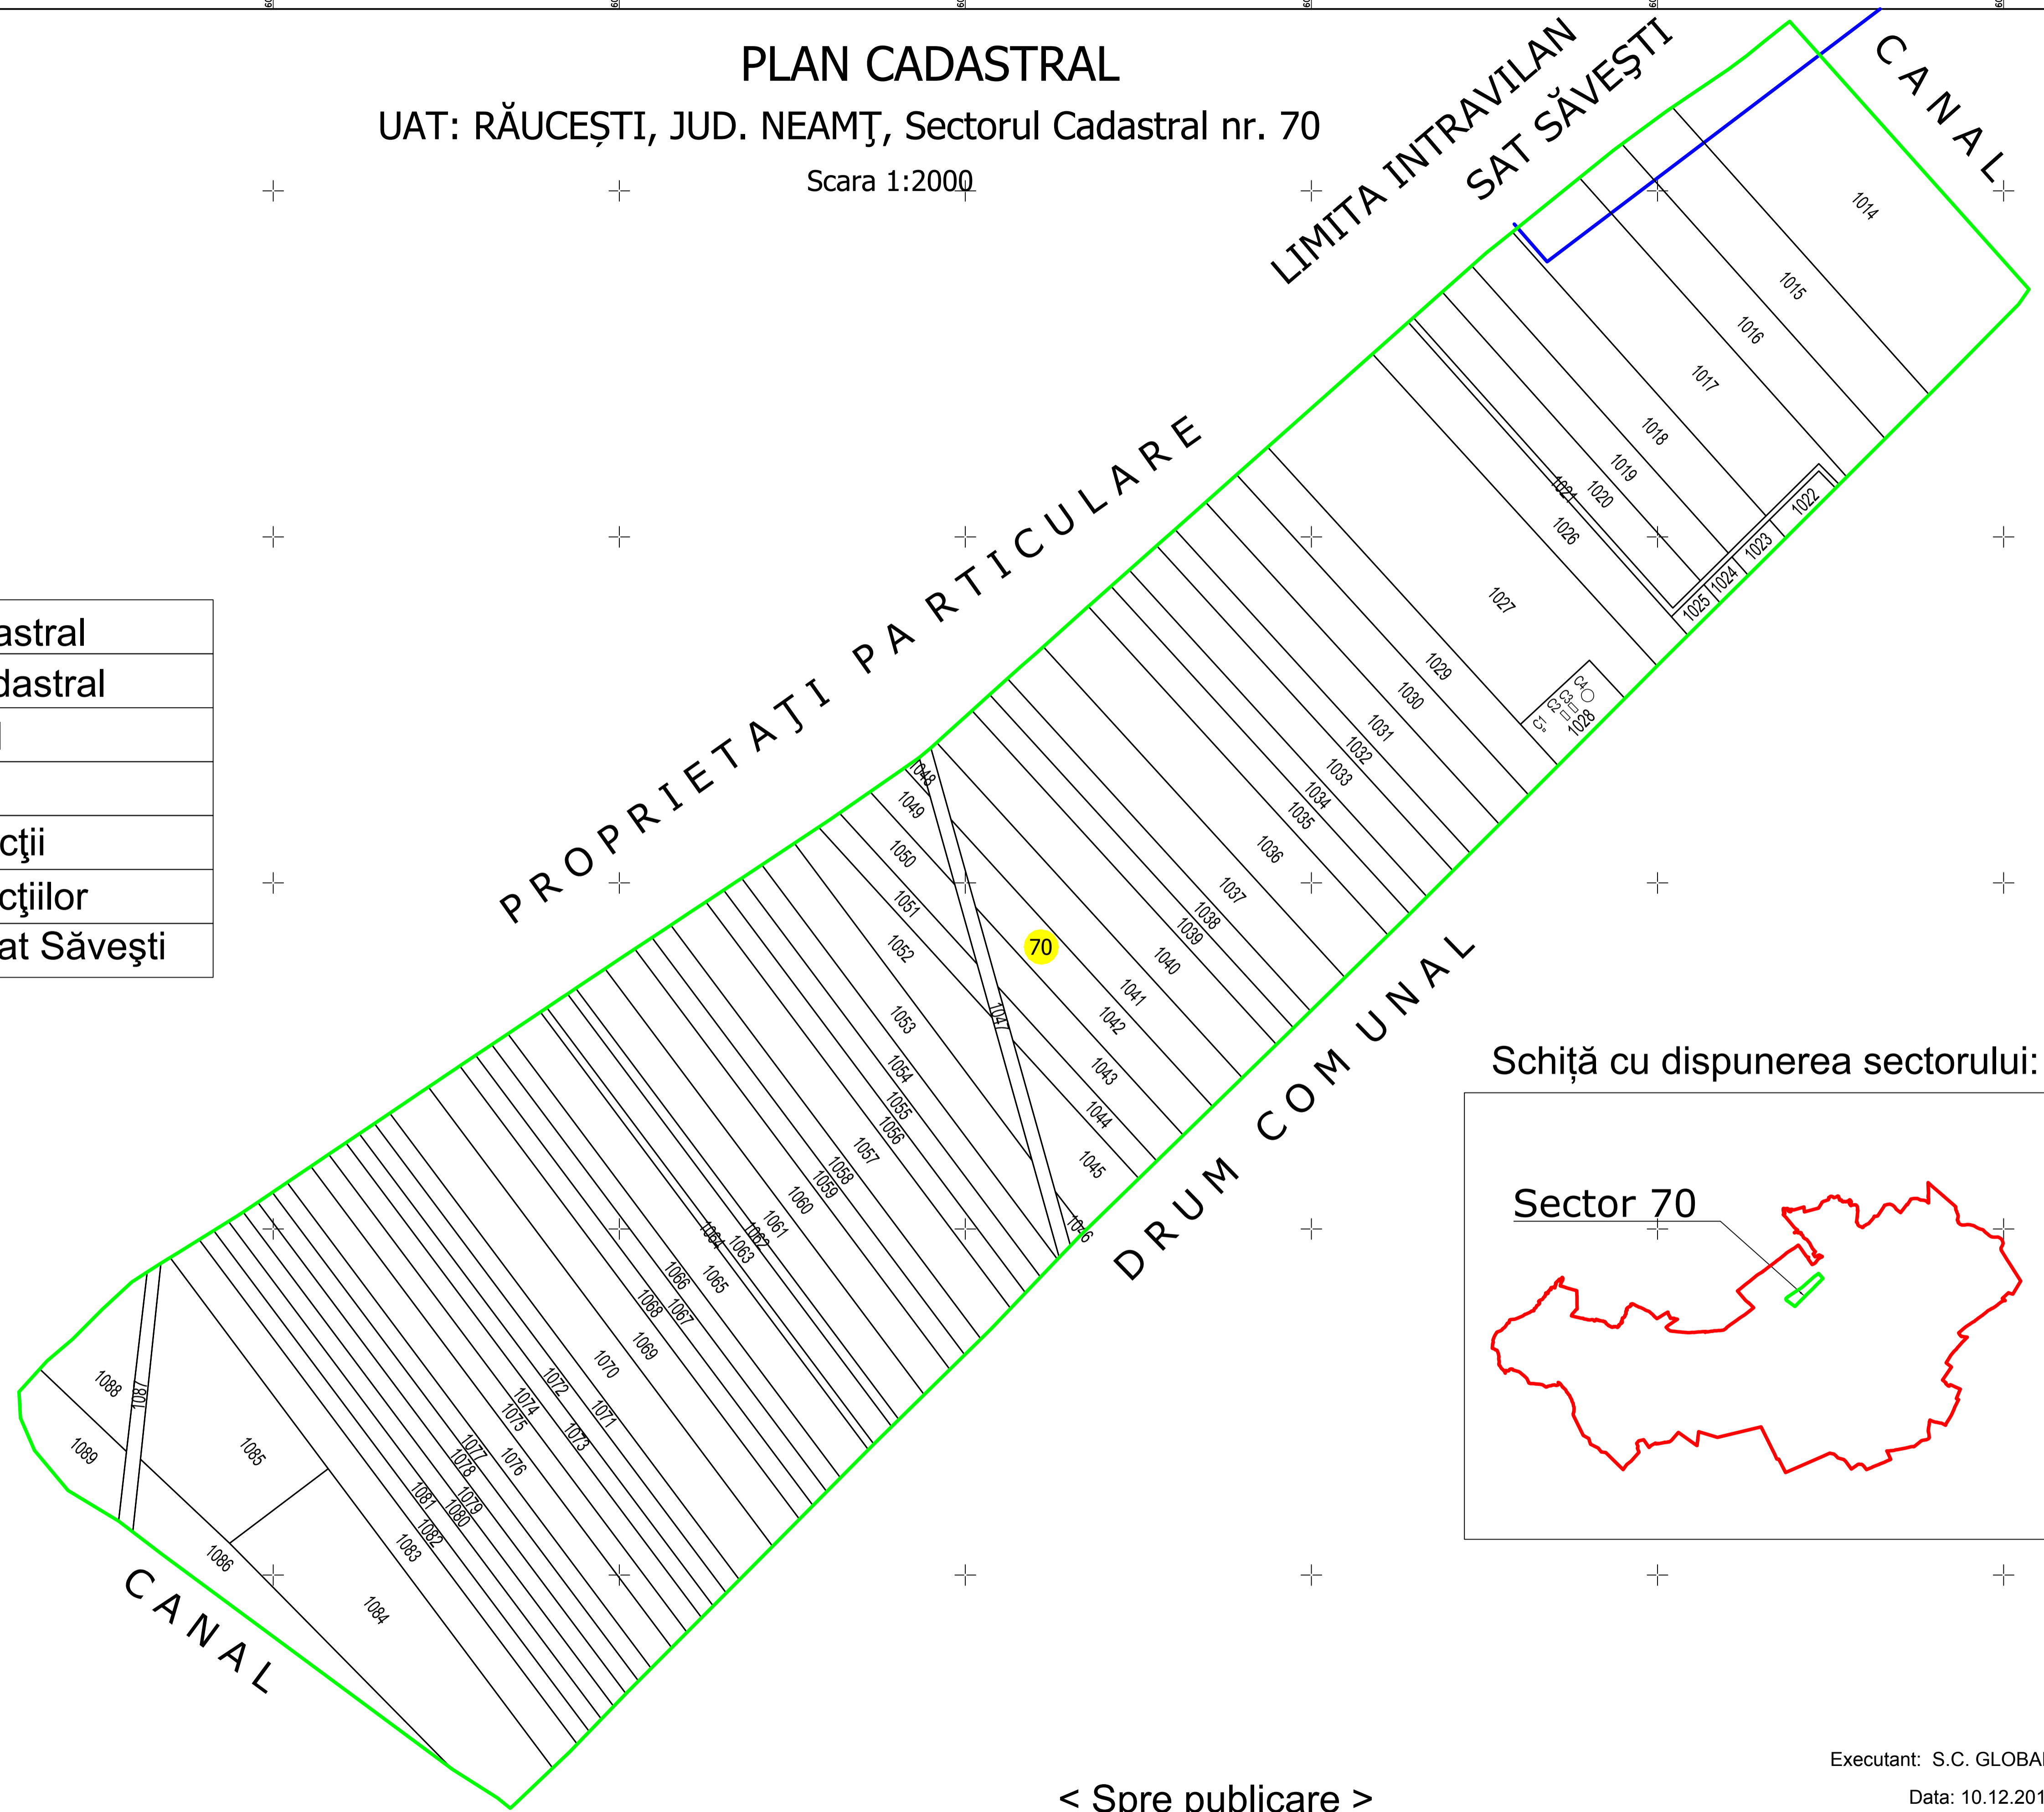

# PLAN CADASTRAL

UAT: RĂUCEȘTI, JUD. NEAMȚ, Sectorul Cadastral nr. 70

Scara 1:2000

## Legenda:

	Limită sector cadastral
	Număr sector cadastral
	Limită imobil
1070	ID imobil
	Limită construcții
C1, C2	Codul construcțiilor
	Limită intravilan sat Săvești

Schiță cu dispunerea sectorului: